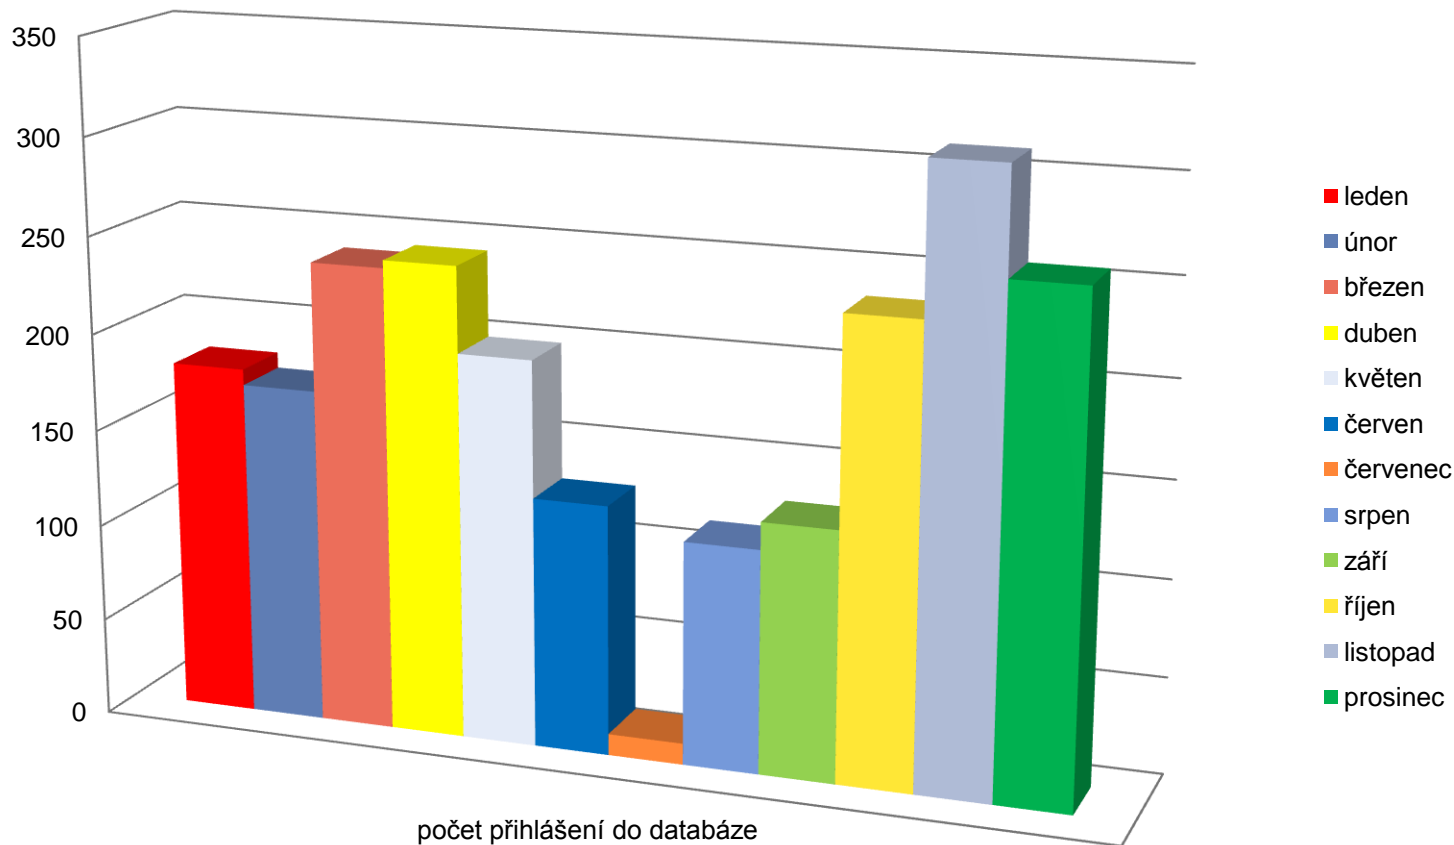

Literature Online

ProQuest[®]

Literature Resource Center

EBSCO ROK 2011 – VSTUPY DO DATABÁZE

Databáze EBSCO rok 2011

WEB OF SCIENCE ROK 2011 – REŠERŠNÍ DOTAZY

Web of Science 2011

SCIENCE DIRECT ROK 2010 A 2011 – VSTUPY DO DATABÁZE