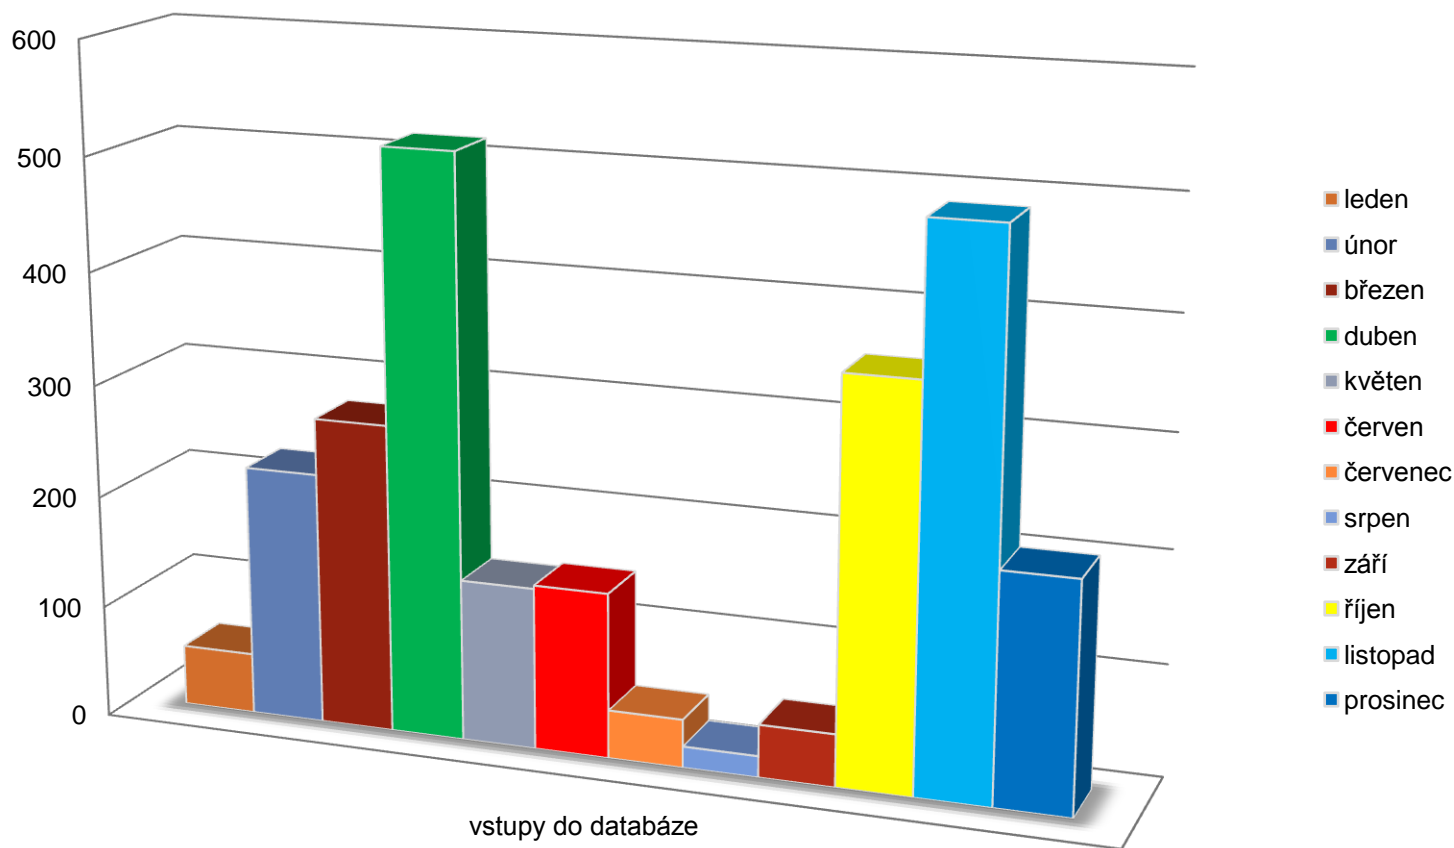

Literature Online

ProQuest[®]

Literature Resource Center

EBSCO ROK 2011 – VSTUPY DO DATABÁZE

Databáze EBSCO rok 2011

WEB OF SCIENCE ROK 2011 – REŠERŠNÍ DOTAZY

Web of Science 2011

SCIENCE DIRECT ROK 2010 A 2011 – VSTUPY DO DATABÁZE