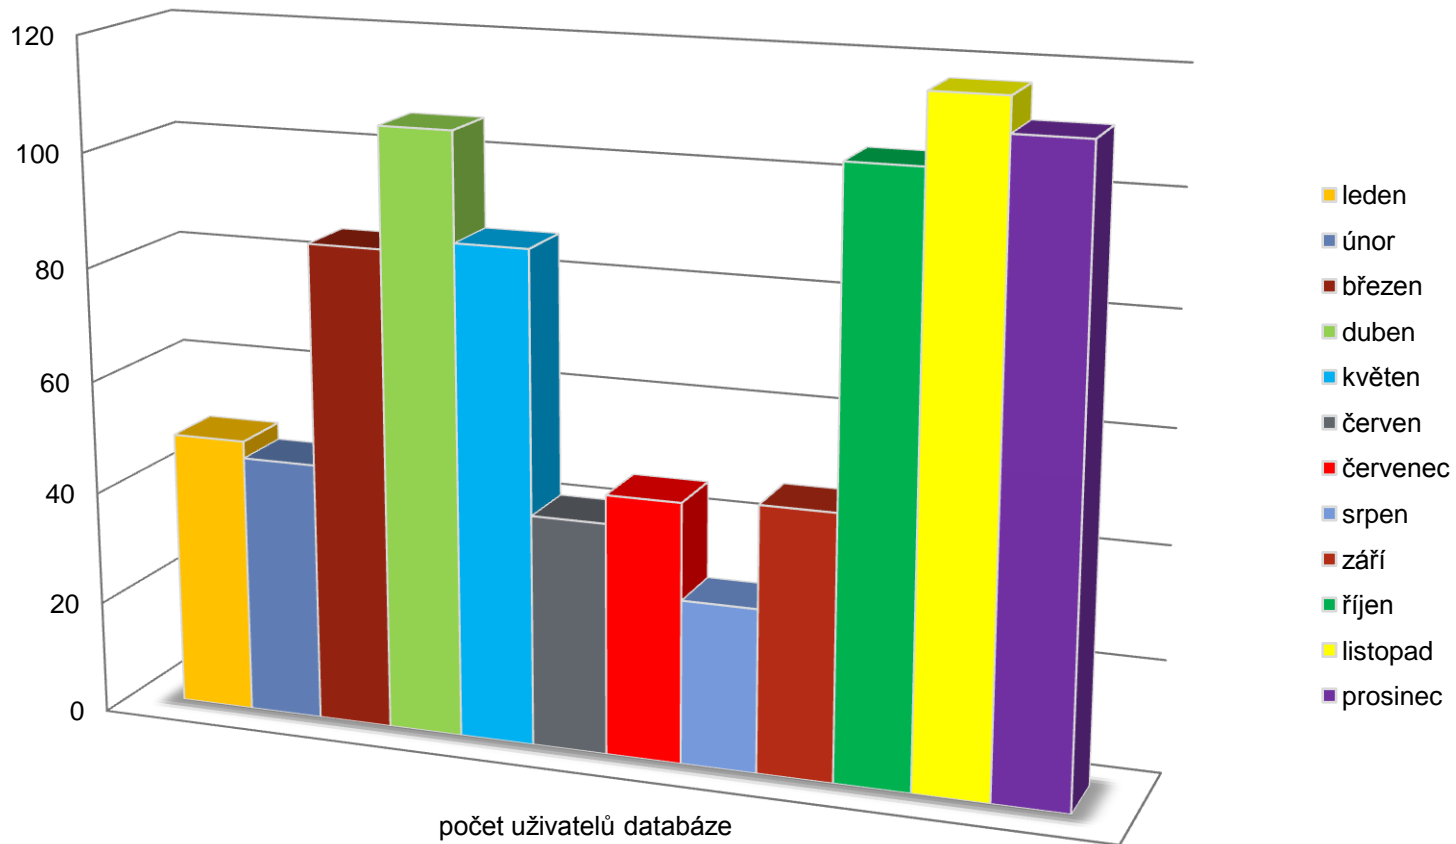

ScienceDirect rok 2010

ScienceDirect rok 2011

SCOPUS ROK 2011 – PŘÍSTUPY

Scopus rok 2011

INFORMAČNÍ ZDROJE PRO VĚDU A VÝZKUM NA SLEZSKÉ UNIVERZITĚ V OPAVĚ

- Děkuji za pozornost.
- Jiřina Kudelová, Univerzitní knihovna SU v Opavě
- jirina.kudelova@slu.cz