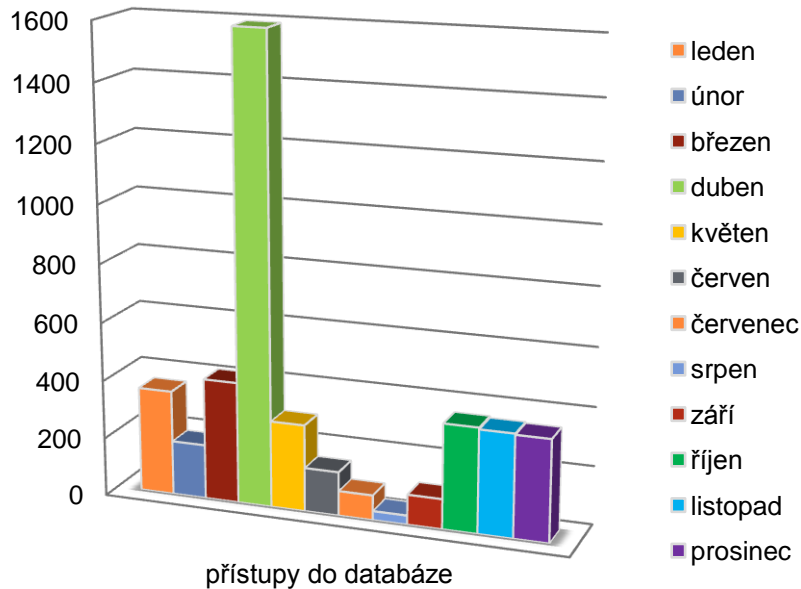

SCIENCE DIRECT ROK 2010 A 2011 – VSTUPY DO DATABÁZE

ScienceDirect rok 2010