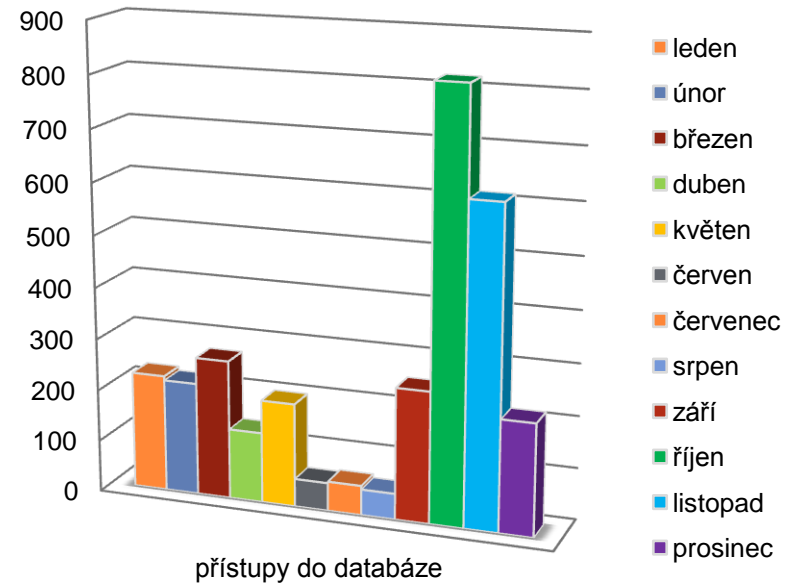

ScienceDirect rok 2011